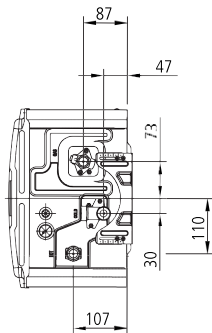

PROFESSIONAL

Kód výrobku

INFINITY 28i

Interný, uzatvorená spaľovacia komora, nútený odvod spalín

REU-VCM2837FFUD-NG
(zemný plyn)

REU-VCM2837FFUD-LPG
(propán)

Záťažový profil / Energetická trieda	XL A	Rozmery (mm)	582 x 356 x 235
Tepelný výkon (zemný plyn) MIN / MAX (kW)	2,8 / 53	Hmotnosť (Kg)	21
Prietok vody pri Δt 25 °C MIN / MAX (l/min)	1,5 / 28 (37 l/min pri ΔT 20 °C)	Elektrický príkon normal / stand-by / ochrana proti mrazu (W)	97 / 2 / 120
Prevádzková teplota MAX (°C)	85	Ročná spotreba elektrickej energie (kWh/rok)	8
Minimálny tlak vody (bar)	0,1	Ročná spotreba paliva (GJ/rok)	18
Prevádzkový tlak vody MIN / MAX (bar)	2,5 / 10	Hladina akustického výkonu vo vnútri (dB)	67
Príklady inštalácií	Vily, domy s jacuzzi, atď. Komerčné inštalácie - penzióny, kuchyne, sauny, športové objekty, betonárky, poľnohosp. družstvá, mäsiarstvo, atď.	Typ zariadenia	Uzatvorená spaľovacia komora Nútený odvod spalín (Turbo)

ODVOD SPALÍN

Ø 80/125 koaxiálny, dĺžka odvodu spalín max 5 m + 1 koleno,
Zdvojený odvod 80/80. Výstup samica

Odvod cez stenu
Ø 80/125

Oddelená sada
Ø 80/80

E	Voda vstup - studená	3/4"
U	Voda výstup - teplá	3/4"
G	Plyn	3/4"