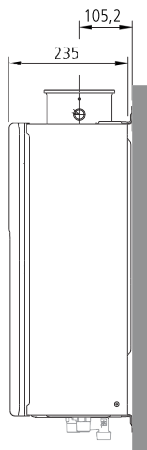

PROFESSIONAL

Kód výrobku

INFINITY 28i

Interný, uzatvorená spaľovacia komora, nútený odvod spalín

REU-VCM2837FFUD-NG
(zemný plyn)

REU-VCM2837FFUD-LPG
(propán)

Záťažový profil / Energetická trieda	XL A	Rozmery (mm)	582 x 356 x 235
Tepelný výkon (zemný plyn) MIN / MAX (kW)	2,8 / 53	Hmotnosť (Kg)	21
Prietok vody pri Δt 25 °C MIN / MAX (l/min)	1,5 / 28 (37 l/min pri ΔT 20 °C)	Elektrický príkon normal / stand-by / ochrana proti mrazu (W)	97 / 2 / 120
Prevádzková teplota MAX (°C)	85	Ročná spotreba elektrickej energie (kWh/rok)	8
Minimálny tlak vody (bar)	0,1	Ročná spotreba paliva (GJ/rok)	18
Prevádzkový tlak vody MIN / MAX (bar)	2,5 / 10	Hladina akustického výkonu vo vnútri (dB)	67
Príklady inštalácií	Vily, domy s jacuzzi, atď. Komerčné inštalácie - penzióny, kuchyne, sauny, športové objekty, betonárky, poľnohosp. družstvá, mäsiarstvo, atď.	Typ zariadenia	Uzatvorená spaľovacia komora Nútený odvod spalín (Turbo)

ODVOD SPALÍN

Ø 80/125 koaxiálny, dĺžka odvodu spalín max 5 m + 1 koleno,
Zdvojený odvod 80/80. Výstup samica

Odvod cez stenu
Ø 80/125

Oddelená sada
Ø 80/80

E	Voda vstup - studená	3/4"
U	Voda výstup - teplá	3/4"
G	Plyn	3/4"