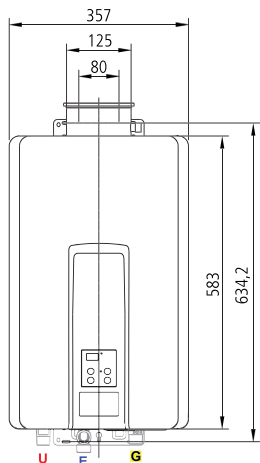

PROFESSIONAL

Kód výrobku

INFINITY 28i

Interný, uzatvorená spaľovacia komora, nútený odvod spalín

REU-VCM2837FFUD-NG
(zemný plyn)

REU-VCM2837FFUD-LPG
(propán)

Záťažový profil / Energetická trieda	XL A	Rozmery (mm)	582 x 356 x 235
Tepelný výkon (zemný plyn) MIN / MAX (kW)	2,8 / 53	Hmotnosť (Kg)	21
Prietok vody pri Δt 25 °C MIN / MAX (l/min)	1,5 / 28 (37 l/min pri ΔT 20 °C)	Elektrický príkon normal / stand-by / ochrana proti mrazu (W)	97 / 2 / 120
Prevádzková teplota MAX (°C)	85	Ročná spotreba elektrickej energie (kWh/rok)	8
Minimálny tlak vody (bar)	0,1	Ročná spotreba paliva (GJ/rok)	18
Prevádzkový tlak vody MIN / MAX (bar)	2,5 / 10	Hladina akustického výkonu vo vnútri (dB)	67
Príklady inštalácií	Vily, domy s jacuzzi, atď. Komerčné inštalácie - penzióny, kuchyne, sauny, športové objekty, betonárky, poľnohosp. družstvá, mäsiarstvo, atď.	Typ zariadenia	Uzatvorená spaľovacia komora Nútený odvod spalín (Turbo)

ODVOD SPALÍN

Ø 80/125 koaxiálny, dĺžka odvodu spalín max 5 m + 1 koleno,
Zdvojený odvod 80/80. Výstup samica

Odvod cez stenu
Ø 80/125

Oddelená sada
Ø 80/80

E	Voda vstup - studená	3/4"
U	Voda výstup - teplá	3/4"
G	Plyn	3/4"