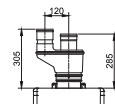

PROFESSIONAL

Kód výrobku

INFINITY 28i

Interný, uzatvorená spaľovacia komora, nútený odvod spalín

REU-VCM2837FFUD-NG
(zemný plyn)

REU-VCM2837FFUD-LPG
(propán)

Záťažový profil / Energetická trieda	XL A	Rozmery (mm)	582 x 356 x 235
Tepelný výkon (zemný plyn) MIN / MAX (kW)	2,8 / 53	Hmotnosť (Kg)	21
Prietok vody pri Δt 25 °C MIN / MAX (l/min)	1,5 / 28 (37 l/min pri ΔT 20 °C)	Elektrický príkon normal / stand-by / ochrana proti mrazu (W)	97 / 2 / 120
Prevádzková teplota MAX (°C)	85	Ročná spotreba elektrickej energie (kWh/rok)	8
Minimálny tlak vody (bar)	0,1	Ročná spotreba paliva (GJ/rok)	18
Prevádzkový tlak vody MIN / MAX (bar)	2,5 / 10	Hladina akustického výkonu vo vnútri (dB)	67
Príklady inštalácií	Vily, domy s jacuzzi, atď. Komerčné inštalácie - penzióny, kuchyne, sauny, športové objekty, betonárky, poľnohosp. družstvá, mäsiarstvo, atď.	Typ zariadenia	Uzatvorená spaľovacia komora Nútený odvod spalín (Turbo)

ODVOD SPALÍN

Ø 80/125 koaxiálny, dĺžka odvodu spalín max 5 m + 1 koleno,
Zdvojený odvod 80/80. Výstup samica

Odvod cez stenu
Ø 80/125

Oddelená sada
Ø 80/80

E	Voda vstup - studená	3/4"
U	Voda výstup - teplá	3/4"
G	Plyn	3/4"