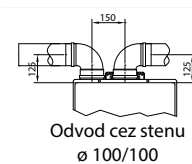

PROFESSIONAL

Kód výrobku

INFINITY 32i

Interný, uzatvorená spaľovacia komora, nútený odvod spalín

REU-VRM3237FFU-NG
(zemný plyn)

REU-VRM3237FFU-LPG
(propán)

Záťažový profil / Energetická trieda	XL A	Rozmery (mm)	600 x 470 x 220
Tepelný výkon (zemný plyn) MIN / MAX (kW)	5 / 62	Hmotnosť (Kg)	25
Prietok vody pri Δt 25 °C MIN / MAX (l/min)	2,4 / 32 (37 l/min pri ΔT 20 °C)	Elektrický príkon normal / stand-by / ochrana proti mrazu (W)	99 / 2 / 100
Prevádzková teplota MAX (°C)	85	Ročná spotreba elektrickej energie (kWh/rok)	10
Minimálny tlak vody (bar)	0,1	Ročná spotreba paliva (GJ/rok)	18
Prevádzkový tlak vody MIN / MAX (bar)	2 / 10	Hladina akustického výkonu vo vnútri (dB)	63
Príklady inštalácií	Vily, domy s jacuzzi, atď. Komerčné inštalácie - penzióny, kuchyne, sauny, športové objekty, betonárky, poľnohosp. družstvá, mäso priemysel, atď.	Typ zariadenia	Uzatvorená spaľovacia komora Nútený odvod spalín (Turbo)

!!! 150 mm vzdialenosť vstupu vzduchu a výstupu spalín

E	Voda vstup - studená	3/4"
U	Voda výstup - teplá	3/4"
G	Plyn	3/4"

ODVOD SPALÍN

ø 100 zdvojený odvod, dĺžka odvodu spalín max 7 m + 2 koléná.
Výstup samec.