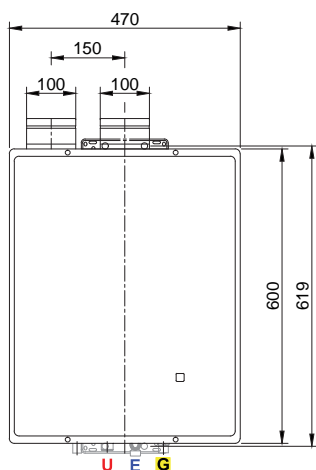

PROFESSIONAL

Kód výrobku

INFINITY 32i

Interný, uzatvorená spaľovacia komora, nútený odvod spalín

REU-VRM3237FFU-NG
(zemný plyn)

REU-VRM3237FFU-LPG
(propán)

Záťažový profil / Energetická trieda	XL A	Rozmery (mm)	600 x 470 x 220
Tepelný výkon (zemný plyn) MIN / MAX (kW)	5 / 62	Hmotnosť (Kg)	25
Prietok vody pri Δt 25 °C MIN / MAX (l/min)	2,4 / 32 (37 l/min pri ΔT 20 °C)	Elektrický príkon normal / stand-by / ochrana proti mrazu (W)	99 / 2 / 100
Prevádzková teplota MAX (°C)	85	Ročná spotreba elektrickej energie (kWh/rok)	10
Minimálny tlak vody (bar)	0,1	Ročná spotreba paliva (GJ/rok)	18
Prevádzkový tlak vody MIN / MAX (bar)	2 / 10	Hladina akustického výkonu vo vnútri (dB)	63
Príklady inštalácií	Vily, domy s jacuzzi, atď. Komerčné inštalácie - penzióny, kuchyne, sauny, športové objekty, betonárky, poľnohosp. družstvá, mäso priemysel, atď.	Typ zariadenia	Uzatvorená spaľovacia komora Nútený odvod spalín (Turbo)

!!! 150 mm vzdialenosť vstupu vzduchu a výstupu spalín

E	Voda vstup - studená	3/4"
U	Voda výstup - teplá	3/4"
G	Plyn	3/4"

ODVOD SPALÍN

ø 100 zdvojený odvod, dĺžka odvodu spalín max 7 m + 2 koléná.
Výstup samec.