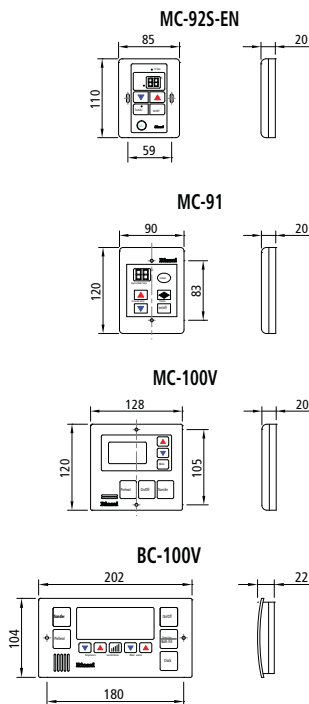

Príslušenstvo

	POPIS		KOMPATIBILITA							
OVLÁDACIE PANELE			REU-1110FFU	REU-1420FFU	REU-1720FFU	REU-VCM2837FFUD	REU-VRM3237FFU	REU-KM2635FFUD	REU-KBM3237FFUD	
	MC-92S-EN Základný ovládací panel. Voľba teploty, autodiagnostika, funkcia ECO-MODE. Farba biela			●	●					
	KITCAPFFU Uzatvárací prvok pre predný panel ohrievača a ukončovací rámik, pre oddelenie ovládacieho panela z krytu ohrievača.			●	●					
	MC-91 Dialkový ovládací panel STANDARD. Voľba teploty, autodiagnostika, funkcia „SmartStart“ pre diaľkové spúšťanie cirkulácie. Farba biela						●	●	●	●
	MC-100 Dialkový ovládací panel DE LUXE do kuchyne. Voľba teploty, autodiagnostika, funkcia „SmartStart“ pre diaľkové spúšťanie cirkulácie, uložené poruchové kódy, digitálne hodiny, hlasové ovládanie. Farba perleťová						●	●	●	●
BC-100 Dialkový ovládací panel DE LUXE do kúpeľne Voľba teploty, autodiagnostika, funkcia „SmartStart“ pre diaľkové spúšťanie cirkulácie, uložené poruchové kódy, digitálne hodiny, hlasové ovládanie, napustenie vane. Farba perleťová						●	●	●	●	
KRYTY	PCD03-WH Kryt armatúr Farba biela					●				
	PCD07-SM Kryt armatúr Farba strieborná							●		
	PCD07-PCH Kryt armatúr Farba champagne								●	
FILTER	FGPLDN200 Plynový filter		●	●	●	●	●	●	●	
	FGPLOF1050* Filtračná vložka									
KIT INAIL	KIT-ISP-WH Pre jeden ohrievač vody** Foto je len informatívneho charakteru					●	●	●	●	

* Zahnuté v FGPLDN200, príslušenstvo pre údržbu filtra.

** Kit neobsahuje poistný ventil a uzatvárací ventil na plyn, rozmery treba riešiť na základe veľkosti rozvodov. Pre ďalšie špecifikácie pozri str. 12

POZOR: Diaľkové ovládacie panely MC-91, MC-100 a BC-100 sú kompatibilné so všetkými modelmi Infinity, okrem REU-1420FFU a REU-1720FFU.***

Štandardný ovládací panel MC-91 je dodávaný sériovo v každom prístroji (s výnimkou REU-VCM2837FFUD a REU-KBM3237FFU, ktoré ho majú zabudovaný priamo na prednom kryte). K tomuto prvému ovládaciemu panelu môžu byť pridané ešte dva (STANDARD alebo DE LUXE) pre ohrievače pre domácnosť, alebo ďalšie tri (STANDARD alebo DE LUXE) pre komerčné a kondenzačné ohrievače. Pre správne zladenie viacerých diaľkových ovládacích panelov prosím kontaktujte techniku pomoc Rinnai.

*** Prístroje určené pre vnútorné použitie s uzavretou spaľovacou komorou REU-1420FFU a REU-1720FFU majú namontovaný ovládací panel na prístroji. Aby sa dal ovládací panel oddeliť, je potrebné objednať zvlášť KITCAPFFU, ktorý obsahuje uzatvárací prvok pre predný panel ohrievača a ukončovací rámik pre samotný ovládací panel. Doplnkové ovládacie panely MC-92S-EN môžu byť inštalované pre maximálne 2 jednotky. Prosíme, oboznámať sa s návodom na použitie pre prístroje Infinity, kde sú uvedené všetky možné kombinácie.