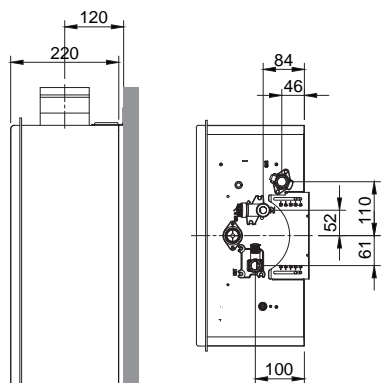

PROFESSIONAL

Kód výrobku

INFINITY 32i

Interný, uzatvorená spaľovacia komora, nútený odvod spalín

REU-VRM3237FFU-NG
(zemný plyn)

REU-VRM3237FFU-LPG
(propán)

Záťažový profil / Energetická trieda	XL A	Rozmery (mm)	600 x 470 x 220
Tepelný výkon (zemný plyn) MIN / MAX (kW)	5 / 62	Hmotnosť (Kg)	25
Prietok vody pri Δt 25 °C MIN / MAX (l/min)	2,4 / 32 (37 l/min pri ΔT 20 °C)	Elektrický príkon normal / stand-by / ochrana proti mrazu (W)	99 / 2 / 100
Prevádzková teplota MAX (°C)	85	Ročná spotreba elektrickej energie (kWh/rok)	10
Minimálny tlak vody (bar)	0,1	Ročná spotreba paliva (GJ/rok)	18
Prevádzkový tlak vody MIN / MAX (bar)	2 / 10	Hladina akustického výkonu vo vnútri (dB)	63
Príklady inštalácií	Vily, domy s jacuzzi, atď. Komerčné inštalácie - penzióny, kuchyne, sauny, športové objekty, betonárky, poľnohosp. družstvá, mäso priemysel, atď.	Typ zariadenia	Uzatvorená spaľovacia komora Nútený odvod spalín (Turbo)

!!! 150 mm vzdialenosť vstupu vzduchu a výstupu spalín

E	Voda vstup - studená	3/4"
U	Voda výstup - teplá	3/4"
G	Plyn	3/4"

ODVOD SPALÍN

ø 100 zdvojený odvod, dĺžka odvodu spalín max 7 m + 2 koléná.
Výstup samec.